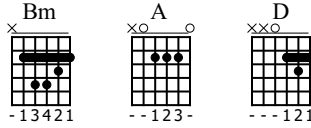

# Memory

ARTIFICIAL HARMONIC

More free guitar tabs at [guitares-quebec.com](http://guitares-quebec.com)

Music by Alain Moreau

Standard tuning

♩ = 60

Bm A D A

*mf*  
A.H. A.H. A.H. A.H. A.H. A.H. A.H. A.H. A.H. A.H. A.H.  
*let ring*-----|

T 15 14 14 14 14 12 15 12 14 14 14  
A  
B

Bm A D A

A.H. A.H. A.H. A.H. A.H. A.H. A.H. A.H. A.H. A.H. A.H.  
*let ring*-----|

T 12 12 14 12 14 15 17 14 15 14 12  
A  
B