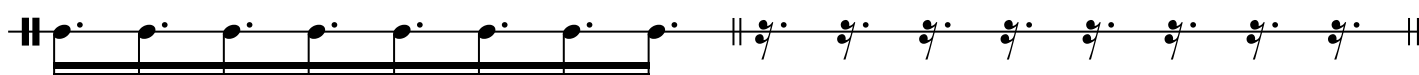

Demi-Pause Pointée = 3 temps

Noire Pointée = 1 temps + 1/2

Soupir Pointée = 1 temps + 1/2

Croche Pointée = 3/4 de temps

Demi-Soupir Pointée = 3/4 de temps

Double Croche Pointée = 3/8 de temps

Quart de Soupir Pointée = 3/8 de temps