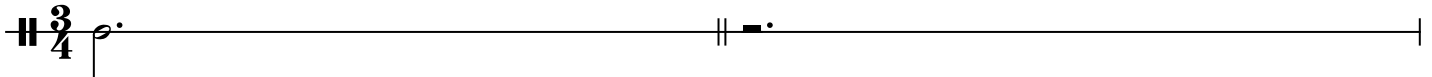

Soupir = 1 temps

Croche = 1/2 temps

Demi-Soupir = 1/2 temps

Double Croche = 1/4 temps

Quart de Soupir = 1/4 temps

Ronde Pointée = 6 temps

Pause Pointée = 6 temps

Blanche Pointée = 3 temps

Demi-Pause Pointée = 3 temps

Noire Pointée = 1 temps + 1/2

Soupir Pointée = 1 temps + 1/2

Croche Pointée = 3/4 de temps

Demi-Soupir Pointée = 3/4 de temps

Double Croche Pointée = 3/8 de temps

Quart de Soupir Pointée = 3/8 de temps