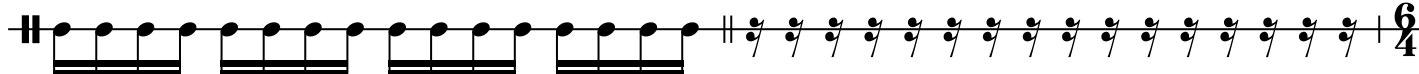

Soupir = 1 temps

Croche = 1/2 temps

Demi-Soupir = 1/2 temps

Double Croche = 1/4 temps

Quart de Soupir = 1/4 temps

Ronde Pointée = 6 temps

Pause Pointée = 6 temps

Blanche Pointée = 3 temps

Demi-Pause Pointée = 3 temps

Noire Pointée = 1 temps + 1/2

Soupir Pointée = 1 temps + 1/2

Croche Pointée = 3/4 de temps

Demi-Soupir Pointée = 3/4 de temps

Double Croche Pointée = 3/8 de temps

Quart de Soupir Pointée = 3/8 de temps